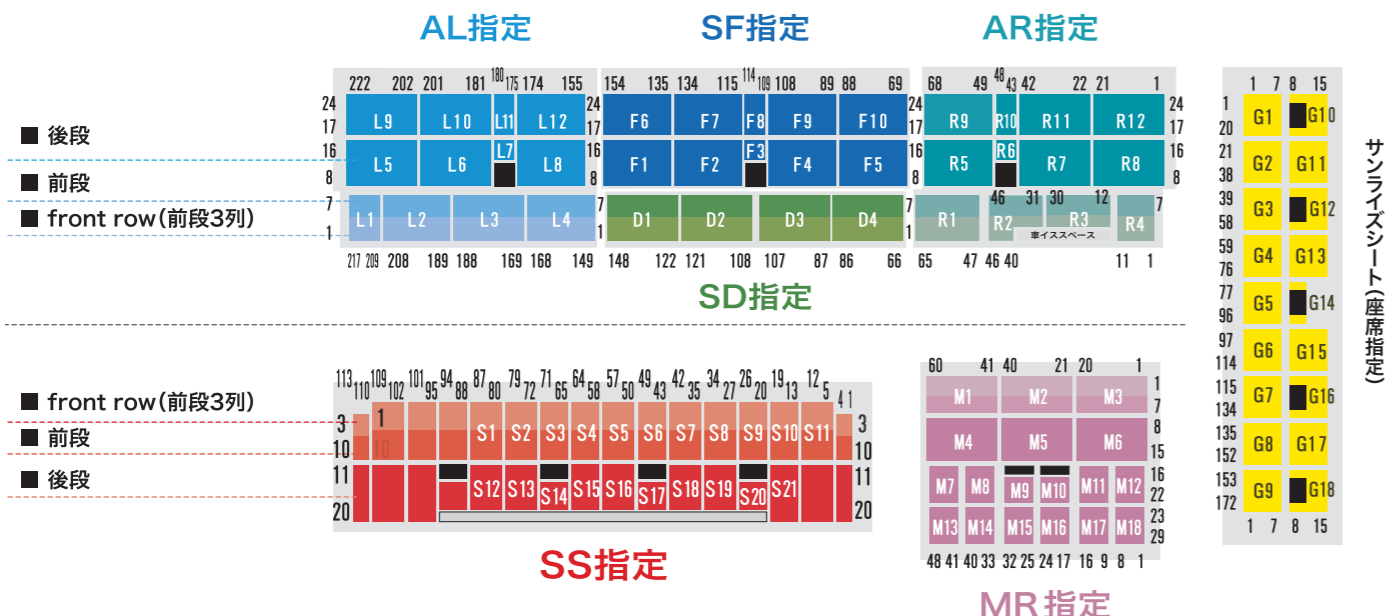

- ・26-27シーズンより、チケット価格を改定しております。
- ・26-27シーズンリーグ戦18試合が対象。
天皇杯、カップ戦、ACL、国立競技場開催試合は対象外となります。
- ・シーズンシートのご購入を希望される方は、ファンクラブへの入会が必須となります。(入金期限:2026年5月24日(日)23:59)
- ・小中価格は、2026年7月時点で小中学生の方が対象となります。
- ・SS指定席は、ビジターグッズ着用等の規制対象外の席種となります。
- ・柏熱地帯(ホーム側ゴール裏1階)は自由席かつ立見席となります。

シーズンシートのご購入には、ファンクラブへのご入会が必須となります。(P1参照) 対象期間内にファンクラブの入会手続きを完了された方のみ、シーズンシートをご購入いただけます。席種・席番の変更を希望される方/希望されない方で、申込受付期間が異なりますので、あらかじめご確認ください(裏表紙参照)。

GOODS

限定特典
 トラベルポーチ

チケット
 毎試合の購入手続きが不要!

対象試合

18 HOME GAME 試合

天皇杯、カップ戦、ACL、国立競技場開催試合は対象外となります。

サンライズシート
 座席リニューアル

これまで以上に快適な観戦環境を提供するため座席がリニューアル!

背もたれ付き
 ドリンクホルダー付き

マイページ
 リセール&譲渡サービス

何らかの事情で行けなくなってしまった際に、お持ちのチケットを有償または無償でお譲りいただけるサービスです。「Jリーグチケットサイト」のマイページよりご利用いただけます。

<https://jleague-ticket.jp>

※座席位置の決定は、抽選での決定になります。先着順ではございません。

2026/27シーズンから席種区分が変更します

2026/27シーズン シーズンシート 申込方法(個人/法人)

シーズンシートをご購入いただくにはファンクラブへの入会が必須となります。
 ※法人は除く
 ローチケ(WEB)のみの受付に変更いたしました。

【個人でご購入の方】

一次・二次受付(継続)