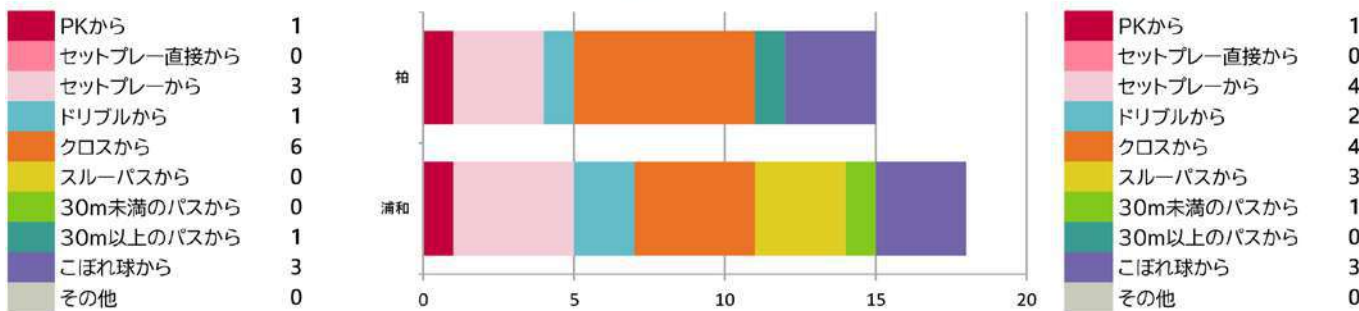

2026年5月3日現在

明治安田J1百年構想リーグ

◎地域リーググラウンド 2/7(土)～5/24(日) グループ内でホーム&アウェイ方式のリーグ戦。90分で試合が決まらない場合はPK戦を実施します(延長戦なし)。

◎プレーオフラウンド
第1戦:5/30(土)・5/31(日) 第2戦:6/5(土)・6/6(日) 各グループ同順位同士のホーム&アウェイ方式の順位決定戦。2試合合計で勝敗が決しない場合は延長戦を行い、それでも勝敗が決しない場合はPK戦を行います。

勝ち	90分で同点→PK戦		負け
	勝ち	負け	
勝点3	勝点2	勝点1	勝点0

第1戦 → 第2戦 → 延長戦 → PK戦

明治安田J1百年構想リーグ優勝クラブは、AFCチャンピオンズリーグエリート2026/27の出場枠を獲得!

Match Analysis

※掲載されているデータはリーグ戦のものです

4月30日時点のデータ

柏レイソル VS 浦和レッズ

提供: データスタジアム

5月6日 三協フロンテア柏スタジアム

チームスタッツ

※試合平均値。 () 内はリーグ順位

得点パターン

ランキング

ゴール		アシスト	
瀬川 祐輔 4	三丸 拓 1	肥田野 蓮治 4	マテウス サヴィオ 4
中川 敦瑛 2	原田 亘 1	渡邊 凌磨 2	石原 広教 1
仲間 隼斗 1	小泉 佳穂 1	金子 拓郎 2	根本 健太 1
小泉 佳穂 1	瀬川 祐輔 1	マテウス サヴィオ 2	金子 拓郎 1
久保 藤次郎 1	小西 雄大 1	根本 健太 1	早川 隼平 1
他4名	他1名	他6名	他1名