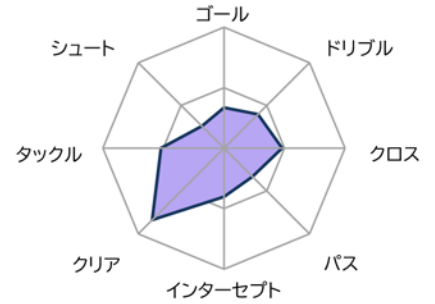

2020年8月2日現在

柏レイソル vs 湘南ベルマーレ

提供: データスタジアム

8月5日 三協フロンテア柏スタジアム

チームスタッツ

ゴール	2.4	(2)	ゴール	1.0	(16)
ドリブル	8.3	(17)	ドリブル	10.0	(14)
クロス	12.6	(16)	クロス	14.3	(9)
パス	445.8	(13)	パス	427.4	(15)
インターセプト	2.6	(2)	インターセプト	1.8	(13)
クリア	26.6	(2)	クリア	26.9	(1)
タックル	22.6	(3)	タックル	19.3	(9)
シュート	11.1	(6)	シュート	7.6	(15)

※試合平均値。 () 内はリーグ順位

得点パターン

ランキング

ゴール		アシスト		ゴール		アシスト	
オルンガ	9	江坂 任	4	石原 直樹	3	鈴木 冬一	3
仲間 隼斗	3	神谷 優太	4	山田 直輝	1	古林 将太	2
江坂 任	2	クリスティアーノ	2	中川 寛斗	1	岡本 拓也	1
呉屋 大翔	2	古賀 太陽	1	鈴木 冬一	1	山田 直輝	1
ヒシャルジソン	1	三原 雅俊	1	松田 天馬	1		
他2名		他2名		他1名			
セットプレー (出し手→相手ペナルティエリアでの受け手)				セットプレー (出し手→相手ペナルティエリアでの受け手)			
クリスティアーノ	→	江坂 任	2	鈴木 冬一	→	坂 圭祐	2
神谷 優太	→	オルンガ	1	鈴木 冬一	→	石原 直樹	2
クリスティアーノ	→	高橋 祐治	1	鈴木 冬一	→	山田 直輝	2
古賀 太陽	→	瀨川 祐輔	1	鈴木 冬一	→	タリク	2
三丸 拓	→	大南 拓磨	1	石原 広教	→	石原 直樹	1
他6ペア				他4ペア			