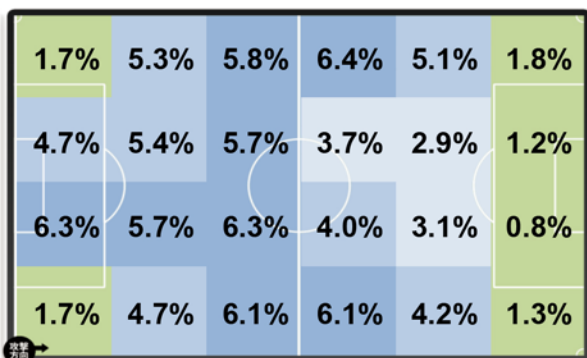

2020年8月2日現在

柏レイソル vs 湘南ベルマーレ

提供: データスタジアム

8月5日 三協フロンテア柏スタジアム

チームスタッツ

ゴール	2.4	(2)	ゴール	1.0	(16)
ドリブル	8.3	(17)	ドリブル	10.0	(14)
クロス	12.6	(16)	クロス	14.3	(9)
パス	445.8	(13)	パス	427.4	(15)
インターセプト	2.6	(2)	インターセプト	1.8	(13)
クリア	26.6	(2)	クリア	26.9	(1)
タックル	22.6	(3)	タックル	19.3	(9)
シュート	11.1	(6)	シュート	7.6	(15)

※試合平均値。 () 内はリーグ順位

得点パターン

ランキング

ゴール		アシスト		ゴール		アシスト	
オルンガ	9	江坂 任	4	石原 直樹	3	鈴木 冬一	3
仲間 隼斗	3	神谷 優太	4	山田 直輝	1	古林 将太	2
江坂 任	2	クリスティアーノ	2	中川 寛斗	1	岡本 拓也	1
呉屋 大翔	2	古賀 太陽	1	鈴木 冬一	1	山田 直輝	1
ヒシャルジソン	1	三原 雅俊	1	松田 天馬	1		
他2名		他2名		他1名			
セットプレー (出し手→相手ペナルティエリアでの受け手)				セットプレー (出し手→相手ペナルティエリアでの受け手)			
クリスティアーノ	→	江坂 任	2	鈴木 冬一	→	坂 圭祐	2
神谷 優太	→	オルンガ	1	鈴木 冬一	→	石原 直樹	2
クリスティアーノ	→	高橋 祐治	1	鈴木 冬一	→	山田 直輝	2
古賀 太陽	→	瀨川 祐輔	1	鈴木 冬一	→	タリク	2
三丸 拓	→	大南 拓磨	1	石原 広教	→	石原 直樹	1
他6ペア				他4ペア			

ホットゾーン

※セットプレー除く

36 山田雄士

— 2月のルヴァンカップ初戦のガンバ大阪戦は、山田選手にとってプロ入り初スタメンの試合になりました。

「初スタメンの試合が、有名な選手がたくさんいるガンバ大阪で、試合前は緊張するだろうなと少し不安だったんですが、ピッチに入って応援歌を聴いたら不安よりも楽しい気持ちが入って応援歌を聴いたら不安よりも楽しんで試合に臨みました。今までテレビで見ていた選手と対戦することになったので、自分のことのように思えなかったですね（笑）」