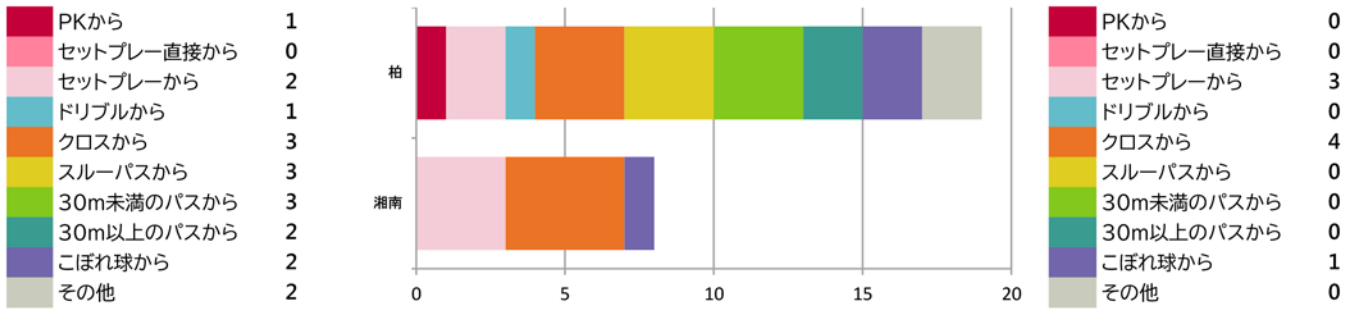

2020年8月2日現在

柏レイソル vs 湘南ベルマーレ

提供: データスタジアム

8月5日 三協フロンテア柏スタジアム

チームスタッツ

ゴール	2.4	(2)	ゴール	1.0	(16)
ドリブル	8.3	(17)	ドリブル	10.0	(14)
クロス	12.6	(16)	クロス	14.3	(9)
パス	445.8	(13)	パス	427.4	(15)
インターセプト	2.6	(2)	インターセプト	1.8	(13)
クリア	26.6	(2)	クリア	26.9	(1)
タックル	22.6	(3)	タックル	19.3	(9)
シュート	11.1	(6)	シュート	7.6	(15)

※試合平均値。 () 内はリーグ順位

得点パターン

ランキング

ゴール		アシスト		ゴール		アシスト	
オルンガ	9	江坂 任	4	石原 直樹	3	鈴木 冬一	3
仲間 隼斗	3	神谷 優太	4	山田 直輝	1	古林 将太	2
江坂 任	2	クリスティアーノ	2	中川 寛斗	1	岡本 拓也	1
呉屋 大翔	2	古賀 太陽	1	鈴木 冬一	1	山田 直輝	1
ヒシャルジソン	1	三原 雅俊	1	松田 天馬	1		
他2名		他2名		他1名			
セットプレー (出し手→相手ペナルティエリアでの受け手)				セットプレー (出し手→相手ペナルティエリアでの受け手)			
クリスティアーノ	→	江坂 任	2	鈴木 冬一	→	坂 圭祐	2
神谷 優太	→	オルンガ	1	鈴木 冬一	→	石原 直樹	2
クリスティアーノ	→	高橋 祐治	1	鈴木 冬一	→	山田 直輝	2
古賀 太陽	→	瀨川 祐輔	1	鈴木 冬一	→	タリク	2
三丸 拓	→	大南 拓磨	1	石原 広教	→	石原 直樹	1
他6ペア				他4ペア			