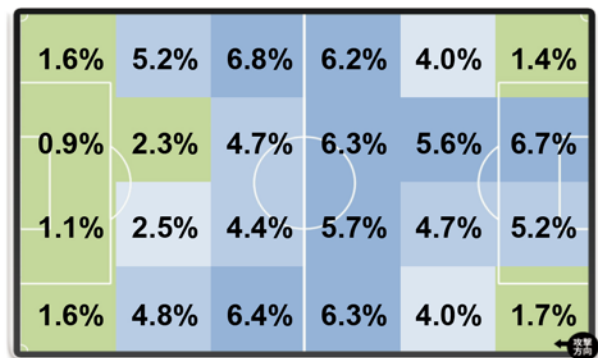

2020年8月2日現在

柏レイソル vs 湘南ベルマーレ

提供: データスタジアム

8月5日 三協フロンテア柏スタジアム

チームスタッツ

ゴール	2.4	(2)	ゴール	1.0	(16)
ドリブル	8.3	(17)	ドリブル	10.0	(14)
クロス	12.6	(16)	クロス	14.3	(9)
パス	445.8	(13)	パス	427.4	(15)
インターセプト	2.6	(2)	インターセプト	1.8	(13)
クリア	26.6	(2)	クリア	26.9	(1)
タックル	22.6	(3)	タックル	19.3	(9)
シュート	11.1	(6)	シュート	7.6	(15)

※試合平均値。 () 内はリーグ順位

得点パターン

ランキング

ゴール		アシスト		ゴール		アシスト	
オルンガ	9	江坂 任	4	石原 直樹	3	鈴木 冬一	3
仲間 隼斗	3	神谷 優太	4	山田 直輝	1	古林 将太	2
江坂 任	2	クリスティアーノ	2	中川 寛斗	1	岡本 拓也	1
呉屋 大翔	2	古賀 太陽	1	鈴木 冬一	1	山田 直輝	1
ヒシャルジソン	1	三原 雅俊	1	松田 天馬	1		
他2名		他2名		他1名			
セットプレー (出し手→相手ペナルティエリアでの受け手)				セットプレー (出し手→相手ペナルティエリアでの受け手)			
クリスティアーノ	→	江坂 任	2	鈴木 冬一	→	坂 圭祐	2
神谷 優太	→	オルンガ	1	鈴木 冬一	→	石原 直樹	2
クリスティアーノ	→	高橋 祐治	1	鈴木 冬一	→	山田 直輝	2
古賀 太陽	→	瀨川 祐輔	1	鈴木 冬一	→	タリク	2
三丸 拓	→	大南 拓磨	1	石原 広教	→	石原 直樹	1
他6ペア				他4ペア			

ホットゾーン

※セットプレー除く

36 山田雄士

— 2月のルヴァンカップ初戦のガンバ大阪戦は、山田選手にとってプロ入り初スタメンの試合になりました。

「初スタメンの試合が、有名な選手がたくさんいるガンバ大阪で、試合前は緊張するだろうなと少し不安だったんですが、ピッチに入って応援歌を聴いたら不安よりも楽しい気持ちが入って応援歌を聴いたら不安よりも楽しんで試合に臨みました。今までテレビで見ていた選手と対戦することになったので、自分のことのように思えなかったですね（笑）」