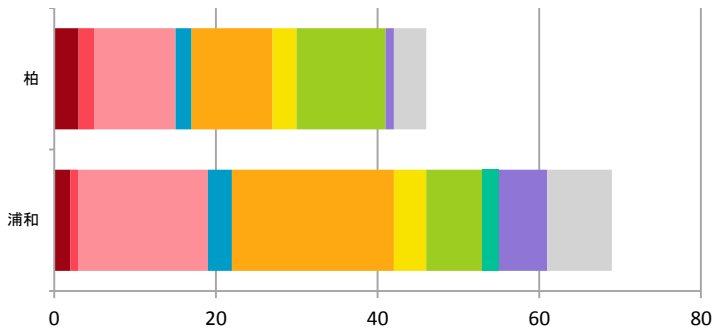

[公式 LINE @]

アカウント: 柏レイソル
LINE ID: @kashiwa_reysol

[公式 Instagram]

ID: kashiwareysol_official

[公式 YouTube チャンネル]

https://www.youtube.com/user/KashiwaReysolChannel

柏レイソル VS 浦和レッズ

2015シーズンのデータ

レーダーチャート

チームスタッツ			
1.4 (6)	ゴール	2.0 (2)	
11.8 (11)	ドリブル	14.9 (4)	
12.6 (16)	クロス	17.4 (1)	
574.3 (2)	パス	569.5 (3)	
3.1 (6)	インターセプト	3.6 (1)	
26.7 (4)	クリア	18.8 (18)	
20.5 (13)	タックル	20.9 (11)	
9.6 (15)	シュート	13.5 (2)	

※試合平均値。()内はリーグ順位

得点パターン

柏のパターン別得点

PKから	3
セットプレー直接から	2
セットプレーから	10
ドリブルから	2
クロスから	10
スルーパスから	3
30m未満のパスから	11
30m以上のパスから	0
こぼれ球から	1
その他	4

浦和のパターン別得点

PKから	2
セットプレー直接から	1
セットプレーから	16
ドリブルから	3
クロスから	20
スルーパスから	4
30m未満のパスから	7
30m以上のパスから	2
こぼれ球から	6
その他	8