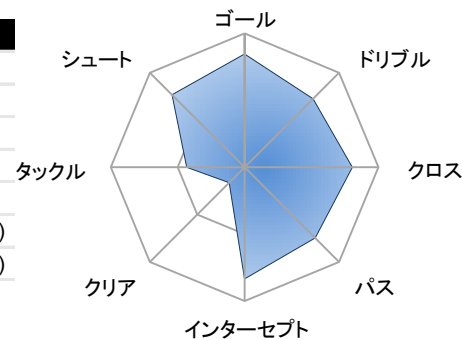

チームスタッツ			
1.4 (6)	ゴール	2.0 (2)	
11.8 (11)	ドリブル	14.9 (4)	
12.6 (16)	クロス	17.4 (1)	
574.3 (2)	パス	569.5 (3)	
3.1 (6)	インターセプト	3.6 (1)	
26.7 (4)	クリア	18.8 (18)	
20.5 (13)	タックル	20.9 (11)	
9.6 (15)	シュート	13.5 (2)	

※試合平均値。( )内はリーグ順位