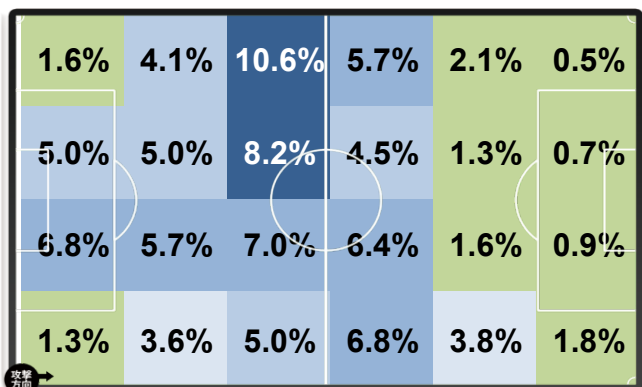

柏レイソル VS 浦和レッズ

2015シーズンのデータ

レーダーチャート

チームスタッツ			
1.4 (6)	ゴール	2.0 (2)	
11.8 (11)	ドリブル	14.9 (4)	
12.6 (16)	クロス	17.4 (1)	
574.3 (2)	パス	569.5 (3)	
3.1 (6)	インターセプト	3.6 (1)	
26.7 (4)	クリア	18.8 (18)	
20.5 (13)	タックル	20.9 (11)	
9.6 (15)	シュート	13.5 (2)	

※試合平均値。( )内はリーグ順位

得点パターン

柏のパターン別得点

PKから	3
セットプレー直接から	2
セットプレーから	10
ドリブルから	2
クロスから	10
スルーパスから	3
30m未満のパスから	11
30m以上のパスから	0
こぼれ球から	1
その他	4

浦和のパターン別得点

PKから	2
セットプレー直接から	1
セットプレーから	16
ドリブルから	3
クロスから	20
スルーパスから	4
30m未満のパスから	7
30m以上のパスから	2
こぼれ球から	6
その他	8

ランキング

ゴール	
クリスティアーノ	14
工藤 壮人	10
レアンドロ	5
鈴木 大輔	3
大谷 秀和	2

他4名

アシスト	
工藤 壮人	5
大谷 秀和	3
キム チャンス	3
輪湖 直樹	3
武富 孝介	3

他1名

ゴール	
武藤 雄樹	13
興梠 慎三	12
梅崎 司	8
ズラタン	8
関根 貴大	6

他1名

アシスト	
関根 貴大	8
宇賀神 友弥	6
柏木 陽介	5
李 忠成	4
森脇 良太	4

他1名

セットプレー(出し手→相手ペナルティエリアでの受け手)			
輪湖 直樹	→	エドゥアルド	7
クリスティアーノ	→	エドゥアルド	6
クリスティアーノ	→	鈴木 大輔	5
太田 徹郎	→	鈴木 大輔	4
太田 徹郎	→	クリスティアーノ	3

他5ペア

セットプレー(出し手→相手ペナルティエリアでの受け手)			
柏木 陽介	→	阿部 勇樹	12
柏木 陽介	→	槇野 智章	12
柏木 陽介	→	那須 大亮	9
高木 俊幸	→	槇野 智章	7
柏木 陽介	→	ズラタン	6

ホットゾーン

※セットプレー除く