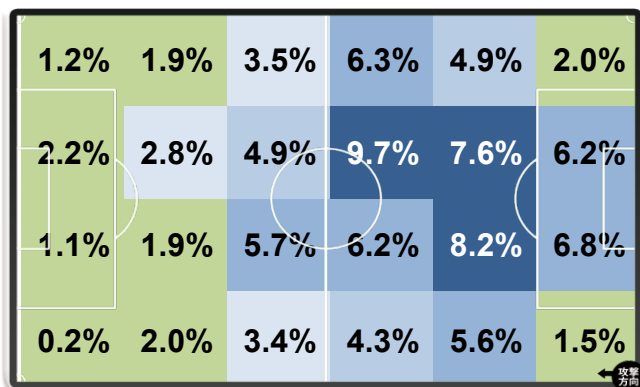

柏レイソル VS 浦和レッズ

2015シーズンのデータ

レーダーチャート

チームスタッツ			
1.4 (6)	ゴール	2.0 (2)	
11.8 (11)	ドリブル	14.9 (4)	
12.6 (16)	クロス	17.4 (1)	
574.3 (2)	パス	569.5 (3)	
3.1 (6)	インターセプト	3.6 (1)	
26.7 (4)	クリア	18.8 (18)	
20.5 (13)	タックル	20.9 (11)	
9.6 (15)	シュート	13.5 (2)	

※試合平均値。( )内はリーグ順位

得点パターン

柏のパターン別得点

PKから	3
セットプレー直接から	2
セットプレーから	10
ドリブルから	2
クロスから	10
スルーパスから	3
30m未満のパスから	11
30m以上のパスから	0
こぼれ球から	1
その他	4

浦和のパターン別得点

PKから	2
セットプレー直接から	1
セットプレーから	16
ドリブルから	3
クロスから	20
スルーパスから	4
30m未満のパスから	7
30m以上のパスから	2
こぼれ球から	6
その他	8

ランキング

ゴール	
クリスティアーノ	14
工藤 壮人	10
レアンドロ	5
鈴木 大輔	3
大谷 秀和	2

他4名

アシスト	
工藤 壮人	5
大谷 秀和	3
キム チャンス	3
輪湖 直樹	3
武富 孝介	3

他1名

ゴール	
武藤 雄樹	13
興梠 慎三	12
梅崎 司	8
ズラタン	8
関根 貴大	6

他1名

アシスト	
関根 貴大	8
宇賀神 友弥	6
柏木 陽介	5
李 忠成	4
森脇 良太	4

他1名

セットプレー(出し手→相手ペナルティエリアでの受け手)			
輪湖 直樹	→	エドゥアルド	7
クリスティアーノ	→	エドゥアルド	6
クリスティアーノ	→	鈴木 大輔	5
太田 徹郎	→	鈴木 大輔	4
太田 徹郎	→	クリスティアーノ	3

他5ペア

セットプレー(出し手→相手ペナルティエリアでの受け手)			
柏木 陽介	→	阿部 勇樹	12
柏木 陽介	→	槇野 智章	12
柏木 陽介	→	那須 大亮	9
高木 俊幸	→	槇野 智章	7
柏木 陽介	→	ズラタン	6

ホットゾーン

※セットプレー除く