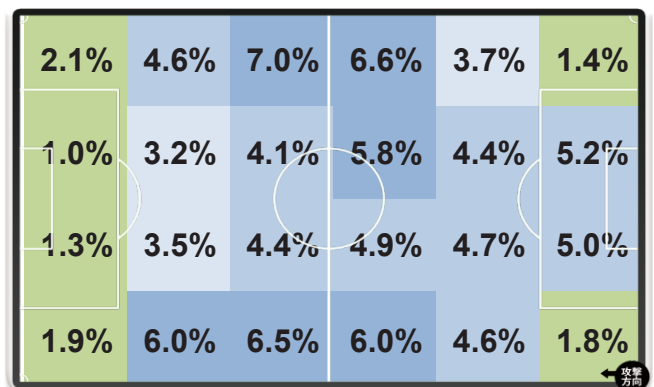

MATCH ANALYSIS

提供: データスタジアム

柏レイソル × 清水エスパルス

4月28日時点でのデータ

レーダーチャート

チームスタッツ			
1.4 (6)	ゴール	1.0 (14)	
12.7 (8)	ドリブル	10.3 (13)	
14.0 (12)	クロス	20.3 (1)	
604.3 (2)	パス	423.1 (13)	
2.6 (14)	インターセプト	2.9 (11)	
26.1 (9)	クリア	22.0 (13)	
21.9 (10)	タックル	18.1 (17)	
10.0 (11)	シュート	8.6 (14)	

※試合平均値。( )内はリーグ順位

得点パターン

柏のパターン別得点

PKから	0
セットプレー直接から	0
セットプレーから	3
ドリブルから	0
クロスから	2
スルーパスから	1
30m未満のパスから	2
30m以上のパスから	0
こぼれ球から	0
その他	2

清水のパターン別得点

PKから	0
セットプレー直接から	0
セットプレーから	0
ドリブルから	0
クロスから	3
スルーパスから	2
30m未満のパスから	1
30m以上のパスから	0
こぼれ球から	0
その他	1

ランキング

ゴール	
レアンドロ	2
工藤 壮人	2
大谷 秀和	1
鈴木 大輔	1
太田 徹郎	1

アシスト	
武富 孝介	2
キム チャンス	1
輪湖 直樹	1
工藤 壮人	1
秋野 央樹	1

ゴール	
大前 元紀	3
本田 拓也	1
ピーター ウタカ	1
村田 和哉	1
白崎 凌兵	1

アシスト	
村田 和哉	3
枝村 匠馬	1
長沢 駿	1
八反田 康平	1

他3名

セットプレー(出し手→相手ペナルティエリアでの受け手)		
クリスティアーノ	→	エドゥアルド 3
輪湖 直樹	→	エドゥアルド 3
クリスティアーノ	→	工藤 壮人 2
輪湖 直樹	→	鈴木 大輔 2
太田 徹郎	→	鈴木 大輔 2

セットプレー(出し手→相手ペナルティエリアでの受け手)		
犬飼 智也	→	長沢 駿 3
大前 元紀	→	平岡 康裕 2
大前 元紀	→	三浦 弦太 2
福村 貴幸	→	平岡 康裕 1
八反田 康平	→	ピーター ウタカ 1

他9ペア

ホットゾーン

※セットプレー除く