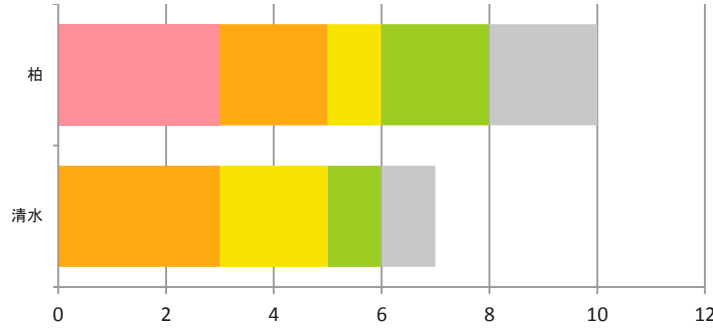

2015年4月29日(第8節)現在

MATCH ANALYSIS

提供: データスタジアム

柏レイソル × 清水エスパルス

4月28日時点でのデータ

レーダーチャート

チームスタッツ			
1.4 (6)	ゴール	1.0 (14)	
12.7 (8)	ドリブル	10.3 (13)	
14.0 (12)	クロス	20.3 (1)	
604.3 (2)	パス	423.1 (13)	
2.6 (14)	インターセプト	2.9 (11)	
26.1 (9)	クリア	22.0 (13)	
21.9 (10)	タックル	18.1 (17)	
10.0 (11)	シュート	8.6 (14)	

※試合平均値。()内はリーグ順位

得点パターン

柏のパターン別得点

PKから	0
セットプレー直接から	0
セットプレーから	3
ドリブルから	0
クロスから	2
スルーパスから	1
30m未満のパスから	2
30m以上のパスから	0
こぼれ球から	0
その他	2

清水のパターン別得点

PKから	0
セットプレー直接から	0
セットプレーから	0
ドリブルから	0
クロスから	3
スルーパスから	2
30m未満のパスから	1
30m以上のパスから	0
こぼれ球から	0
その他	1