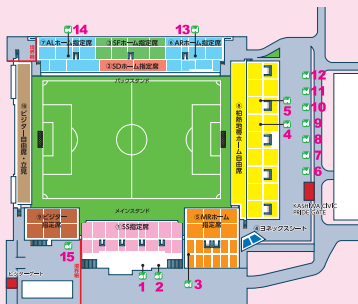

FOCUS

20DF 中谷進之介

—今節は清水エスパルスを迎えます。中谷選手は昨季のホーム最終節でエスパルスと対戦経験がありますが、その時の経験も含めてどのような印象を持っていますか？

去年はFWにノヴァコヴィッチがいて、僕は彼をしっかりマークをして起点を作らせないという役割を与えられていました。今年は前線のメンバーやシステムが変わり、去年と印象が少し違いますね。今年はピーター・ウタカと長沢（駿）さんの2トップですし、去年よりも相手のサッカーに対してはめにくるという印象があります。それに、レイソルも去年とはサッカーが変わっていますから、去年

の試合とはまた違った展開になると思っています。

—今回のエスパルス戦は、どのような展開になると予想していますか？

この前もフロンターレ相手に、あれだけ自分たちがボールを持って、なおかつ守備のところもはめることができました。攻撃の時にはポゼッションをして出ていくけど、相手の攻撃に対してどう守るか。その守備の部分はユースとは少し違うところでもあるんですけど、それがハマってくればもっと良いサッカーができると思っています。フロンターレのように相手が前に出れば、裏が空きますから、そのスペースにフィードを送ってシンプルに狙っ

ていてもいいと思います。

—現時点でチームとして、さらにレベルアップが必要だと感じている部分は？

相手が激しく前からプレッシャーに来た時に、パスをつなげなくなる時間帯があるので、そこをどう外していくかですね。そこは慣れもありますし、勇気を持って味方にパスを付けたら、スゲさん（菅野孝憲）を使ってもう1度やり直すことができれば、もっとスムーズにパスが回るんじゃないかと思っています。

—チーム力が格段にアップするためには、若手の台頭は必要不可欠です。自分自身のプレーを含め、若手の底上げについてはどう考えていますか？ここ数年は、若手がスタメンで出場する機会が少ないので、僕たち下の年代がスタメンに定着するようにならないと、チームの底上げという意味でもそうですし、ユースから上がってくる選手も不安だろうから、僕たちももっと頑張る道標になれるようにしなければいけないです。

—来週のACLピン・ズオン戦は、多くの若手選手が起用される可能性があります。

だからすごいチャンスなんです。周りは消化試合というふうに見ていると思いますが、僕ら若手にとっては消化試合ではありません。良い準備をして臨むつもりですし、相当気合いが入っています。多分、ユース出身のメンバーが多くなるでしょうから、このチャンスを逃さないようにします。

●プレーの幅を広げるためにアンカーやSBにもチャレンジしている感想を語った中谷選手のインタビュー全文はモバイルレイソルで。

食べ尽くせ 日立台グルメ

- ①鳥よし（唐揚げ、カレー）
- ②ローソン（おにぎり、ファーストフード）
- ③ITSブラジリアンバーベキュー（シュラスコ）
- ④日京クリエイト（バーガー、ポテトなど）
- ⑤ローソン（おにぎり、ファーストフード）
- ⑥ITSブラジリアンバーベキュー（シュラスコ）
- ⑦ボンベイ×日立台カレーぶ（カレー）
- ⑧エフェケパブ（ケバブ）
- ⑨海賊船（たこ焼き）
- ⑩ブラウンシュガー（牛タン丼など）
- ⑪日京クリエイト（バーガー、ポテトなど）

- ⑫侍（焼き鳥、唐揚げなど）
- ⑬ローソン（おにぎりなど）
- ⑭ドミノピザ（ピザ各種）
- ⑮D&C（焼きそばなど）

レイソルグッズ

新商品情報!

キッズTシャツ(トランプ)、マスコットキャップ、トートバッグなど7種類新発売!