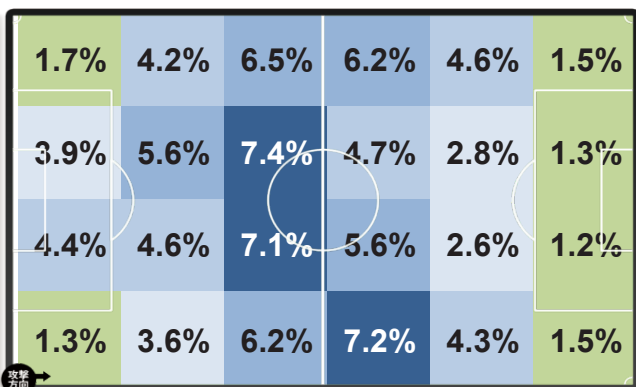

※試合平均値。()内はリーグ順位

得点パターン

柏のパターン別得点

PKから	0
セットプレー直接から	0
セットプレーから	3
ドリブルから	0
クロスから	2
スルーパスから	1
30m未満のパスから	2
30m以上のパスから	0
こぼれ球から	0
その他	2

清水のパターン別得点

PKから	0
セットプレー直接から	0
セットプレーから	0
ドリブルから	0
クロスから	3
スルーパスから	2
30m未満のパスから	1
30m以上のパスから	0
こぼれ球から	0
その他	1

ランキング

ゴール	
レアンドロ	2
工藤 壮人	2
大谷 秀和	1
鈴木 大輔	1
太田 徹郎	1

アシスト	
武富 孝介	2
キム チャンス	1
輪湖 直樹	1
工藤 壮人	1
秋野 央樹	1

ゴール	
大前 元紀	3
本田 拓也	1
ピーター ウタカ	1
村田 和哉	1
白崎 凌兵	1

アシスト	
村田 和哉	3
枝村 匠馬	1
長沢 駿	1
八反田 康平	1

他3名

セットプレー(出し手→相手ペナルティエリアでの受け手)		
クリスティアーノ	→	エドゥアルド 3
輪湖 直樹	→	エドゥアルド 3
クリスティアーノ	→	工藤 壮人 2
輪湖 直樹	→	鈴木 大輔 2
太田 徹郎	→	鈴木 大輔 2

セットプレー(出し手→相手ペナルティエリアでの受け手)		
犬飼 智也	→	長沢 駿 3
大前 元紀	→	平岡 康裕 2
大前 元紀	→	三浦 弦太 2
福村 貴幸	→	平岡 康裕 1
八反田 康平	→	ピーター ウタカ 1

他9ペア

ホットゾーン

※セットプレー除く

FOCUS

20DF 中谷進之介

—今節は清水エスパルスを迎えます。中谷選手は昨季のホーム最終節でエスパルスと対戦経験がありますが、その時の経験も含めてどのような印象を持っていますか？