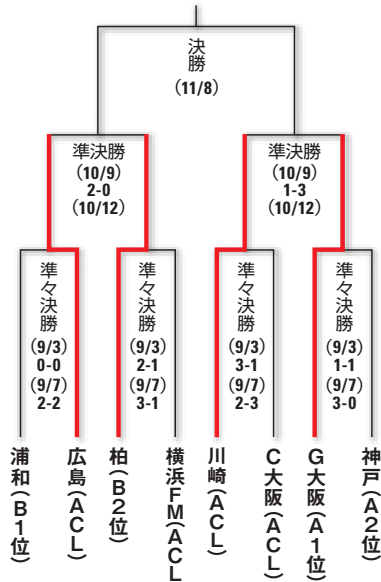

YAMAZAKI NABISCO CUP 決勝トーナメント表