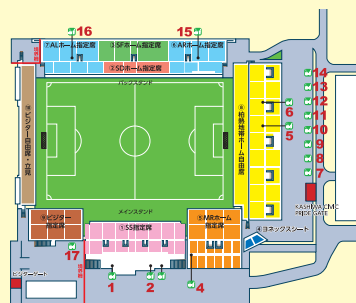

—鈴木大輔選手が準決勝第1戦の前に、日本代表の追加招集を受けました。リーグの試合が終わった後に何か話はされましたか。

大輔は、去年決勝の舞台に立てなかったのが、決勝に連れて行ってほしいと言っていました。その大輔の気持ちは僕自身も力に変えて、彼を連れていってあげたいと思いますし、僕も天皇杯で経験がありますが、決勝戦のあの素晴らしい舞台に立てないのは相当な悔しさがあるんです。しっかり勝って、大輔に良い報告ができるようにしたいですね。

—ここ数年、レイソルは毎年タイトルを取り続けています。連続してタイトルを取ることは、どのような意義がありますか。

僕は常々言っているんですが、レイソルは毎年何かしらのタイトルを取らなければいけないチームになってきているので、それをここで途絶えさせるわけにはいきません。タイトルを取ることで選手1人1人が成長できていますし、そのおかげで勝利やタイトルへの欲求もより強まっています。レイソルが強く、魅力のあるチームだと知らしめるためにも、是が非でもタイトルを取らないといけないと思っています。

食べ尽くせ 日立台グルメ

★★D&C!★★

横手焼きそば600円/焼き鳥4本セット500円 など

②鳥よし

鳥よしのまかないカレー 2014 600円/特製鶏チャーシュー、味玉の冷やし鶏しおラーメン600円 など

③ローソン

からあげクン250円/黄金チキン250円

④モン、シェフ

揚げたて焼き450円/生グレープフルーツチューハイ500円 など

⑤⑩日京クリエイト

焼きそば500円/チャーマヨ丼500円/フライドポテト300円/レイソルチャンピオンバーガー 500円 など

⑥ローソン

からあげクン250円/各種パン100円～ など

⑦ITSブラジリアンバーベキュー

アルカトラ(牛サーロイン串) 600円/必勝祈願すし650円 など

⑧インド料理印度亭

レイソルカレー600円/ハヤシライス650円/カキ氷200円 など

⑨TOTO'S CAFE

ガバオごはん600円/ローストビーフライス600円/チキントマト煮600円 など

⑩エフェケバ

ケバサンド500円/ケバラップ700円 など

⑪海賊船

たこ焼き500円/カツ丼(勝丼) 750円/キャンドルボーイ400円 など

⑫ブラウンシュガー

牛タン丼850円/牛タンフランク400円 など

⑬待

かしのからあげ500円/焼き鳥5本パック500円/特製もつ煮込み350円 など

⑭ローソン

おにぎり、パン各種100円~/からあげクン250円 など

⑮ドミノ・ピザ

ピザ各種400円/フライドポテト300円/ジュシーフライドチキン500円

⑯D&C! (ピジターエリア)

横手焼きそば600円/チキンカレー600円/十勝豚焼600円 など

●各店にてソフトドリンクとアルコールを販売しております。

★★ピックアップメニュー★★

③⑥⑩ローソン

からあげクンレギュラー 250円

ローソンを代表するからあげクンの中でも一番人気なのがからあげクンレギュラーです。以前にレイソル限定パッケージもあり、レイソルファンにも馴染みの味だと思います。からあげクンレギュラーで日立台を黄色に染めろ!!