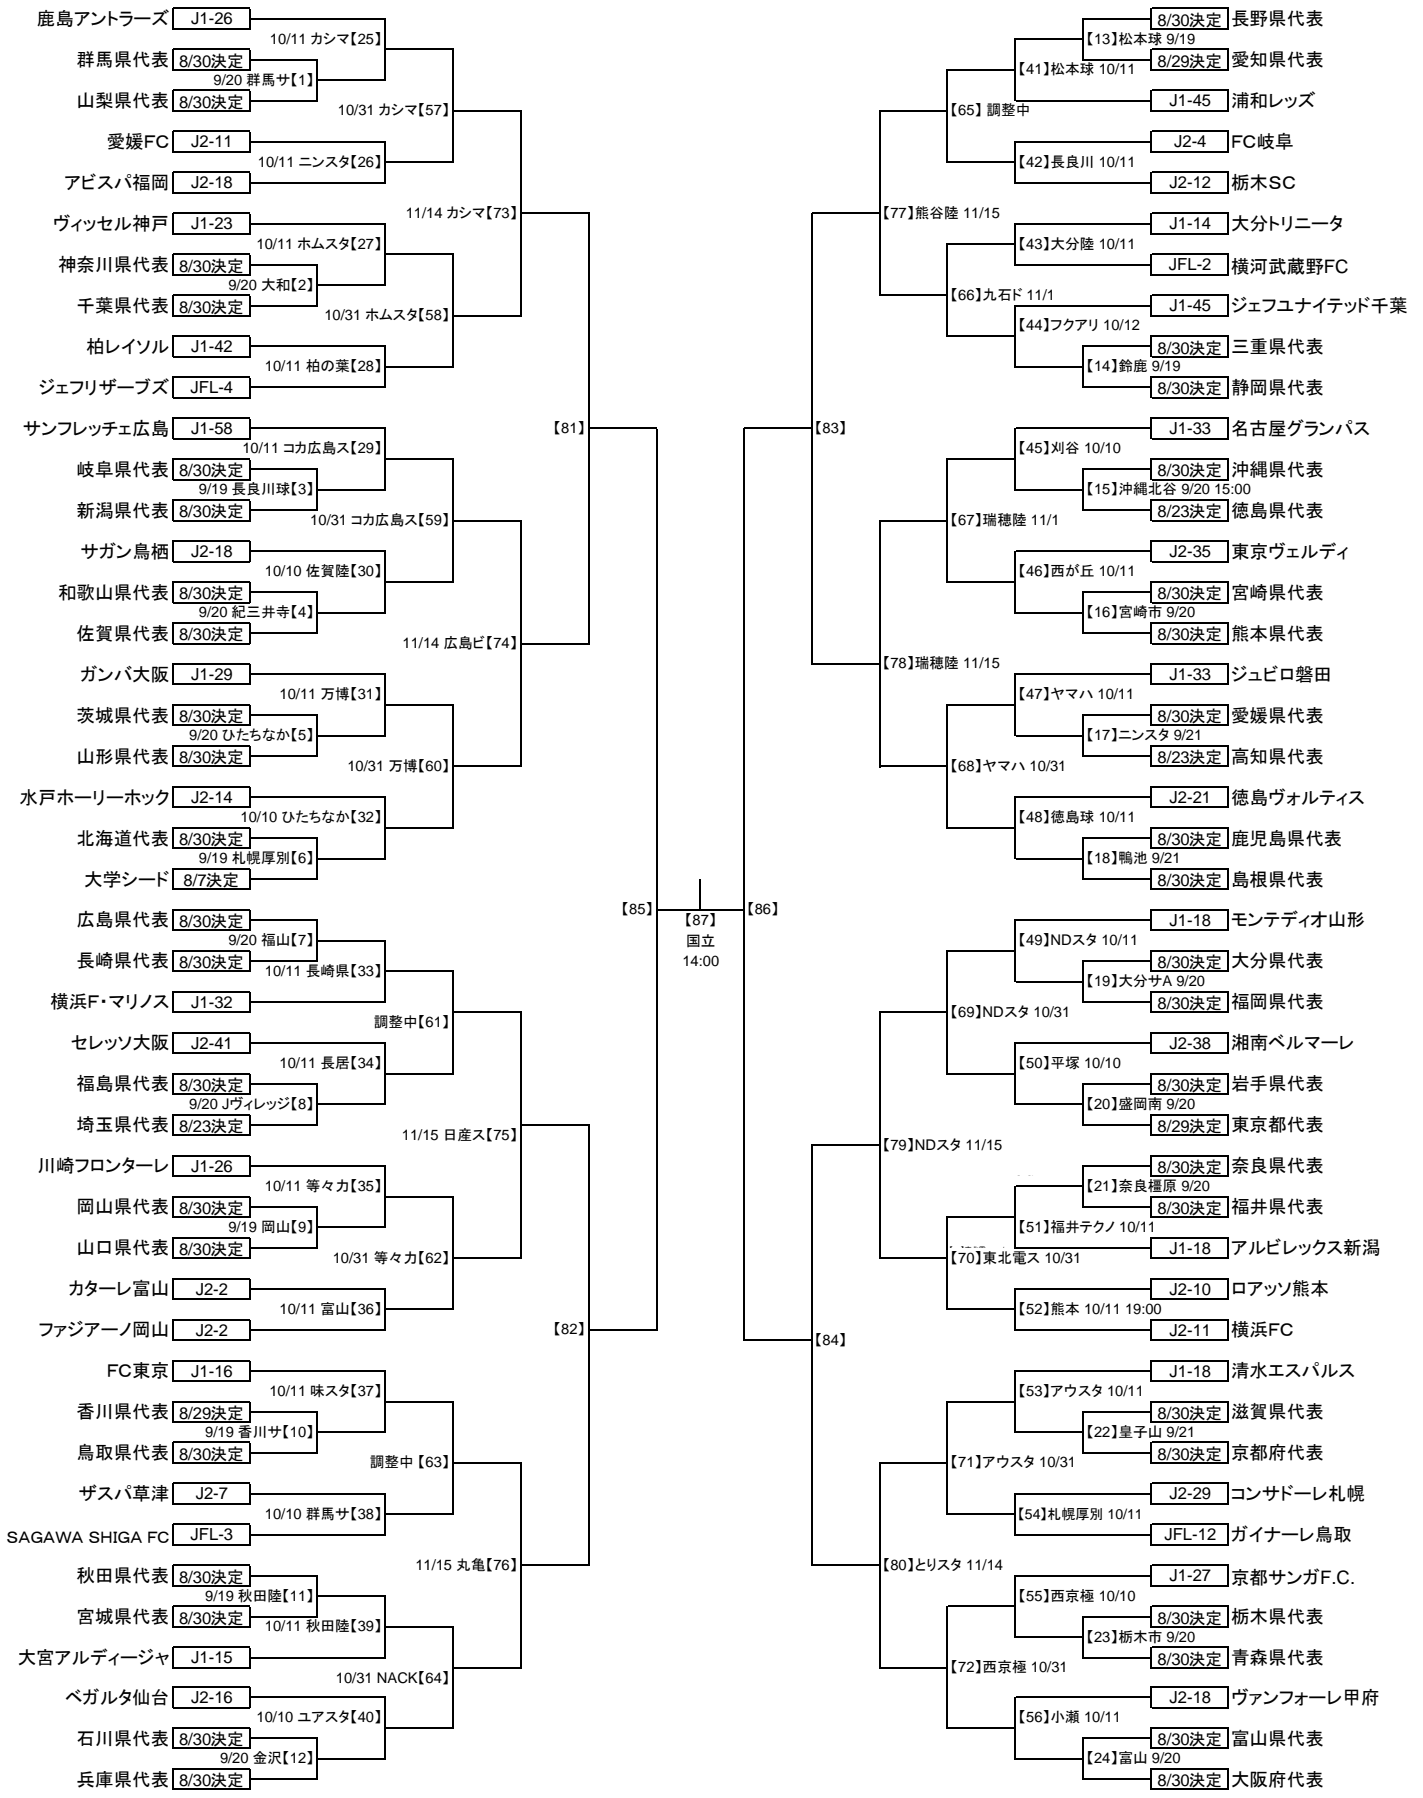

# 第89回天皇杯全日本サッカー選手権大会

1回戦	2回戦	3回戦	4回戦	準々決勝	準決勝	決勝	準決勝	準々決勝	4回戦	3回戦	2回戦	1回戦
9/19	10/10	10/31	11/14	12/12	12/29	1/1	12/29	12/12	11/14	10/31	10/10	9/19
9/20	10/11	11/1	11/15						11/15	11/1	10/11	9/20
	9/21	10/12									10/12	9/21

※会場名の横の数字は【マッチナンバー】  
 ※時刻の記載が無い試合は13:00キックオフ予定  
 ※調整中の会場につきましては、後日発表いたします  
 ※チーム名の横の数字は出場回数  
 ※J1シードポジション: 第17節終了時の順位(7月12日決定済)  
 ※J2シードポジション: 第27節終了時の順位(7月12日決定済)  
 ※JFLシード: 第11回日本フットボールリーグ前期終了時の成績上位4チーム(6月28日決定済)  
 ※大学シード: 第33回総理大臣杯全日本大学サッカートーナメント優勝チーム(8月7日決定)  
 ※準々決勝、準決勝の会場とキックオフ時間は11月に発表します