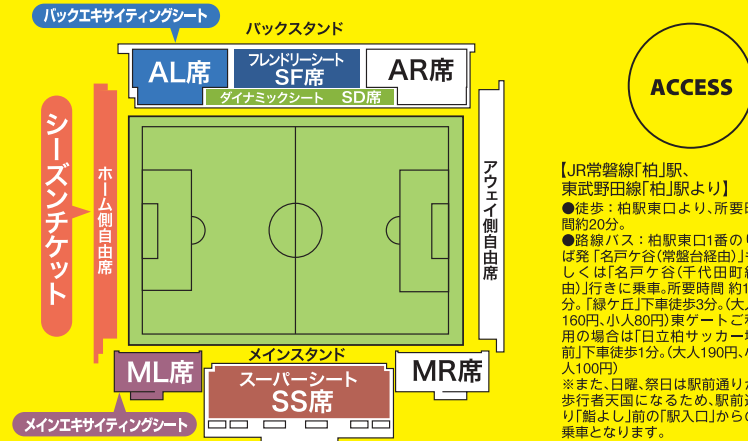

StadiumGuide

スタジアム情報

日立柏サッカー場

☎277-0083 千葉県柏市日立台1-2-50 ☎04-7162-2201(代表)

日本屈指の臨場感を誇るレイソルサポーターの聖地。
サッカー専用スタジアムの醍醐味をとことん味わえる。

柏の葉公園総合競技場

☎277-0882 千葉県柏市柏の葉4-1 ☎04-7135-5012

全席屋根付き、2万人収容の陸上競技場。
つくばエクスプレス「柏の葉キャンパス」駅西口、および東武野田線「江戸川台」駅よりシャトルバスで約10分。

【JR常磐線「柏」駅、東武野田線「柏」駅より】
●シャトルバス(柏駅西口発 国道16号経由)：
[試合開始前]柏駅西口企業バスのりば発、試合開始約3時間前から。(試合終了後)柏の葉公園総合競技場発、試合終了後から。所要時間 約20～25分。(大人250円、小人100円)
●路線バス(柏駅西口東武バス2番のりば発)：
1)「国立がんセンター(柏の葉公園経由)」行き→「東大前」下車2分。所要時間 約20～25分。(大人280円、小人140円)
2)「柏の葉公園」行き→「柏の葉公園」終点下車3分。所要時間 約20～25分。(大人280円、小人140円)
3)「江戸川台駅(税関研修所経由)」行き、または「国立がんセンター(税関研修所経由)」行き→「税関研修所」下車5分。所要時間 約20～25分。(大人260円、小人130円)

【東武野田線「江戸川台」駅より】
●徒歩：「江戸川台」駅東口より、あづま通り商店街方向を直進。所要時間約25分。
●シャトルバス(江戸川台駅東口より)：[試合開始前]江戸川台駅発、試合開始約2時間前から直前まで。(試合終了後)柏の葉公園総合競技場発、試合終了後から。所要時間 約10分。(大人180円、小人90円)
●路線バス(江戸川台駅東口発)：「国立がんセンター・柏駅西口」行き→「東大前」下車2分。所要時間 約10分。(大人180円、小人90円)
【つくばエクスプレス「柏の葉キャンパス」駅より】
●徒歩：「柏の葉キャンパス」駅西口より、所要時間約20分。
●シャトルバス(柏の葉キャンパス駅西口より)：[試合開始前]柏の葉キャンパス駅西口発、試合開始約2時間30分前から直前まで。(試合終了後)柏の葉公園総合競技場発、試合終了後から。所要時間 約10分。(大人160円、小人80円)
●路線バス(柏の葉キャンパス駅西口発)：「柏の葉公園循環・江戸川台駅東口」行き→「東大前」下車2分。所要時間 約10分。(大人160円、小人80円)
※シャトルバスは連休の場合がありますので、詳しくは東武バスイースト株式会社 西柏営業事務所(04-7144-5011)までお問合せください。